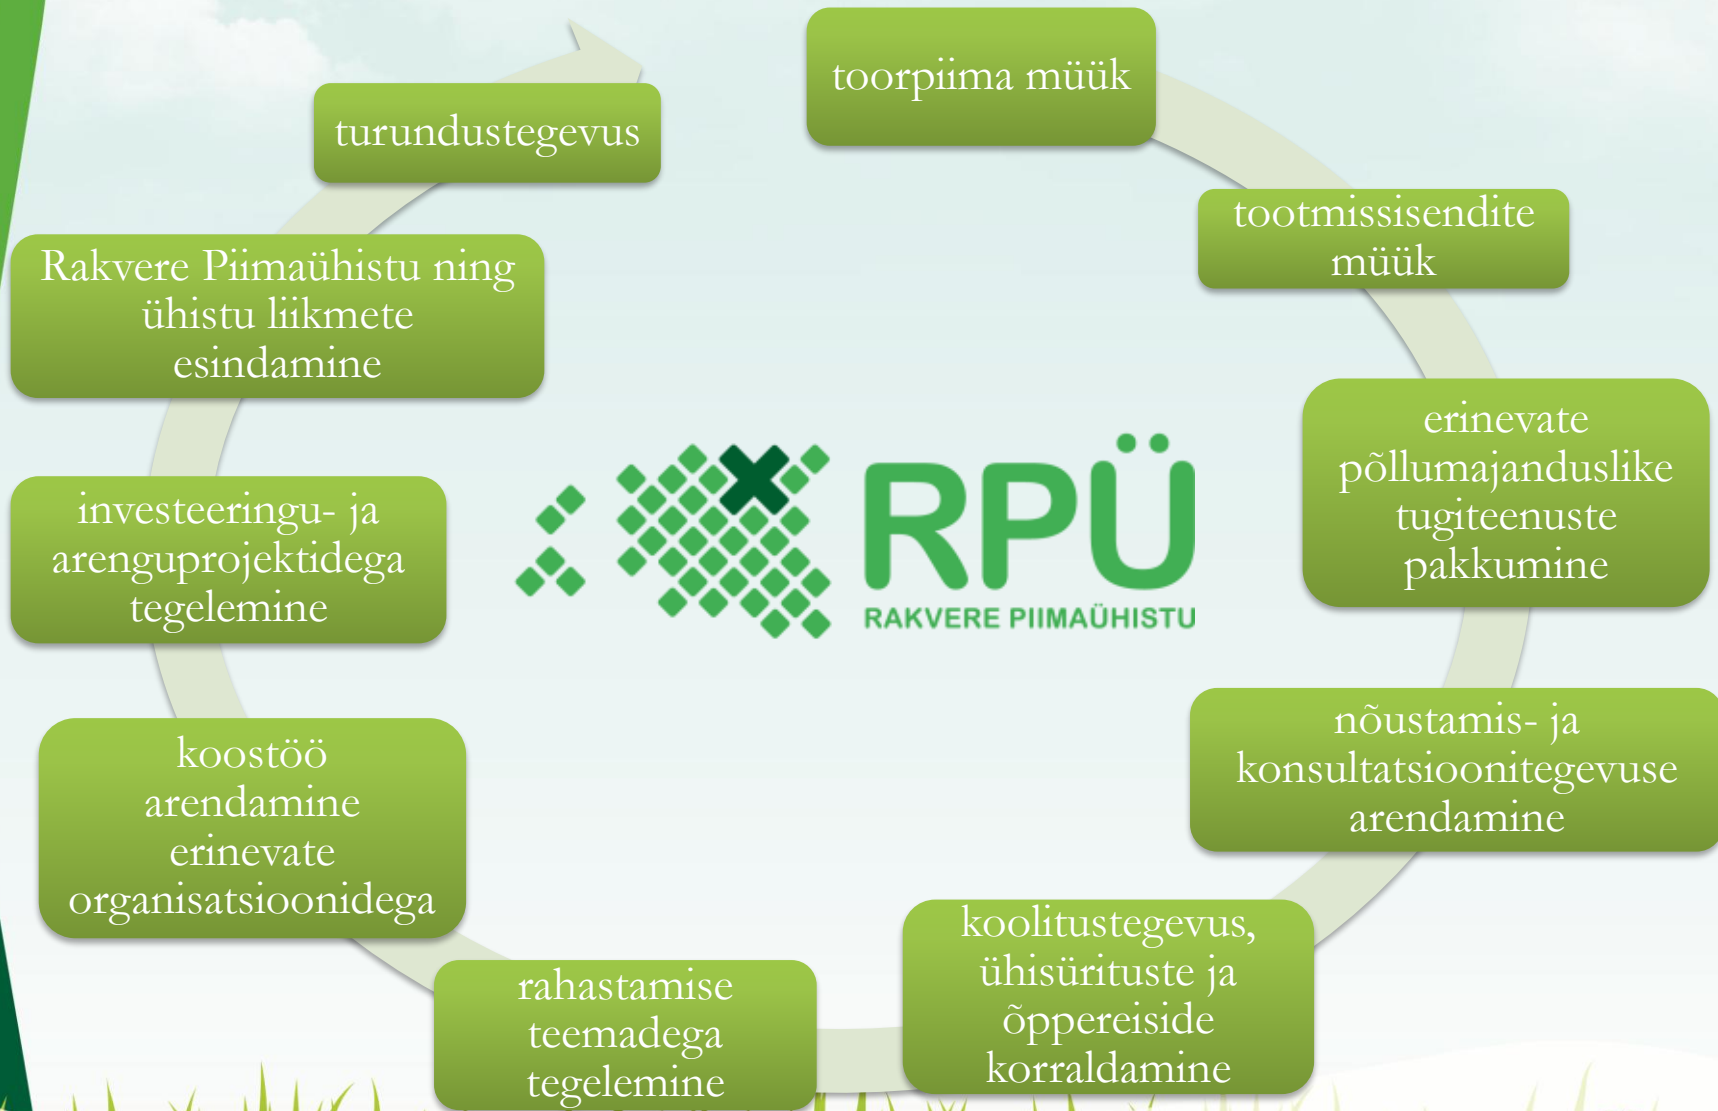

Millega Rakvere Piimaühistu tegeleb?

Rohkem piima ühiselt!