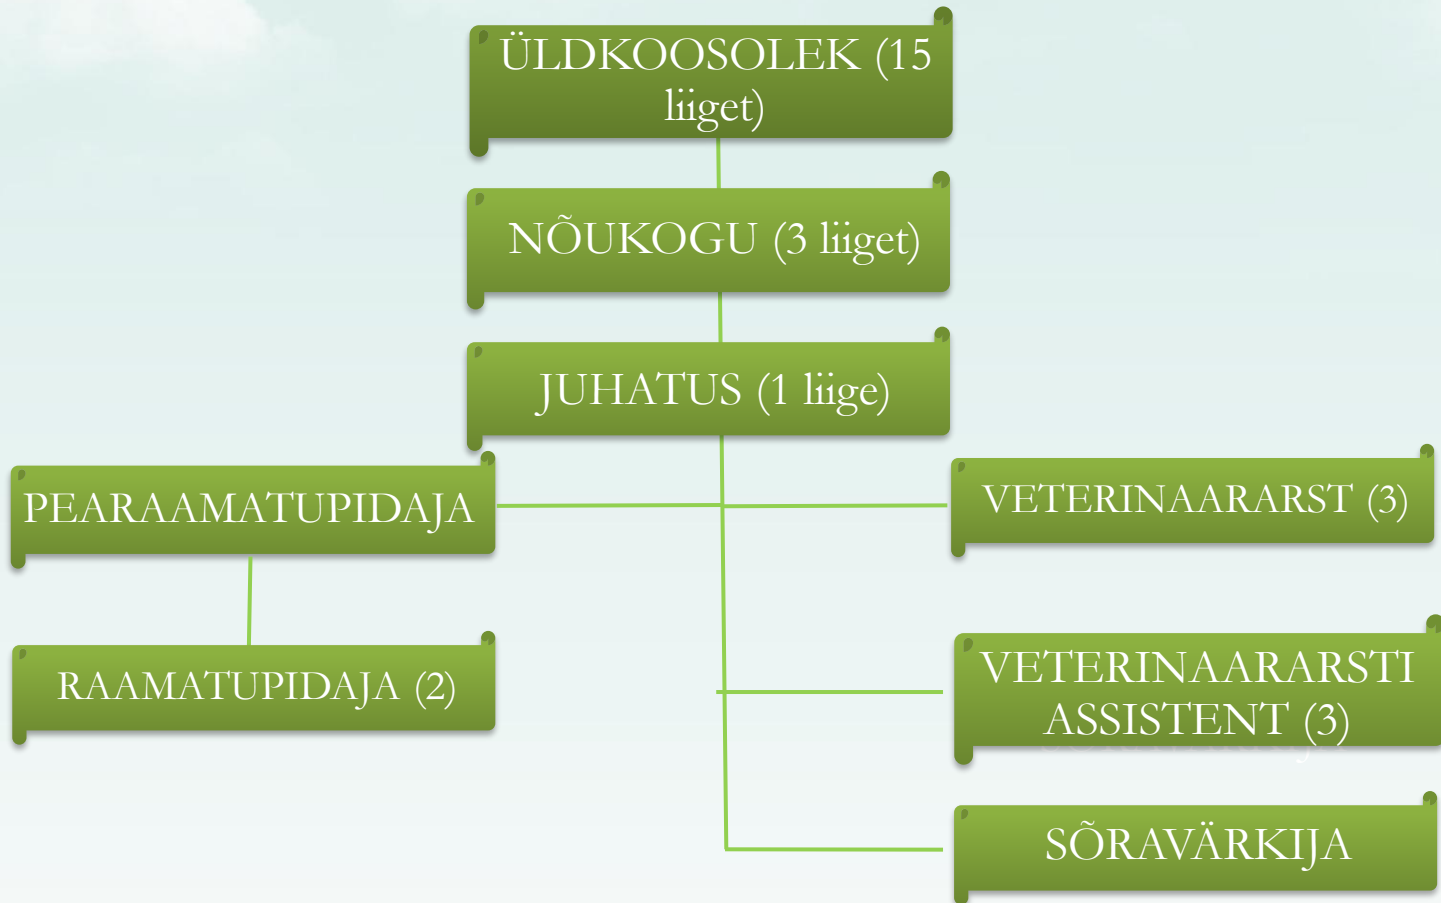

Rohkem piima ühiselt!

... mille liikmed asuvad ümber Rakvere linna

Rakvere Piimaühistu
liikmed
Rakvere Piimaühistu
kontor

Rohkem piima ühiselt!

Rakvere Piimaühistu ülevaade

- Rakvere Piimaühistu on asutatud 1992. aastal, omades juba enam kui 32 aasta pikkust ühistegevuse kogemust
- Rakvere Piimaühistul on hetkel 15 liiget ning 5 ettevõtet, mis pole Rakvere Piimaühistu liikmed, müüvad toorpiima Rakvere Piimaühistule (kokku 13 erinevat tootjat).
- Rakvere Piimaühistule toorpiima müüvad ettevõtted toodavad ca 37% Lääne-Virumaal toodetavast toorpiimast.
- Rakvere Piimaühistu on ostnud kokku 2024. a jaanuar-november keskmiselt 113 t toorpiima päevas.
- Alates 01.07.2024. a on Rakvere Piimaühistu poolt kokku ostetud toorpiima kogus olnud keskmiselt ca 123 t päevas (lisandus 1 uus liige).

Rohkem piima ühiselt!

... jätkub

- Rakvere Piimaühistu prognoositav keskmine päevane toorpiima müügi kogus on 2024. a ca 114 ja 2024. a II poolastal ca 124 t.
- Rakvere Piimaühistule toorpiima müüvatel ettevõtetel on kokku umbes 4 500 karjasolevat lehma, ligemale sama palju umbes noorloomi.
- Rakvere Piimaühistule müüdavast toorpiimast üle 90% toodetakse uutes või rekonstrueeritud lautades.
- Rakvere Piimaühistu ja Rakvere Piimaühistule toorpiima müüvad ettevõtted annavad Lääne-Virumaal aastaringset tööd umbes 220-le inimesele.

Rohkem piima ühiselt!

Millega Rakvere Piimaühistu tegeleb?

Rohkem piima ühiselt!

Rakvere Piimaühistu seosed teiste organisatsioonidega

MilkEst OÜ

Farm In Holding OÜ

RPÜ
RAKVERE PIIMAÜHISTU

RAKVERE LIHAÜHISTU

RPÜ
Põld OÜ

RPÜ
RAKVERE PIIMAÜHISTU

Rohkem piima ühiselt!

Rakvere Piimaühistu struktuur

Rohkem piima ühiselt!

Rakvere Piimaühistu poolt pakutavate teenuste ülevaade

Rakvere Piimaühistu pakub järgmisi teenuseid: