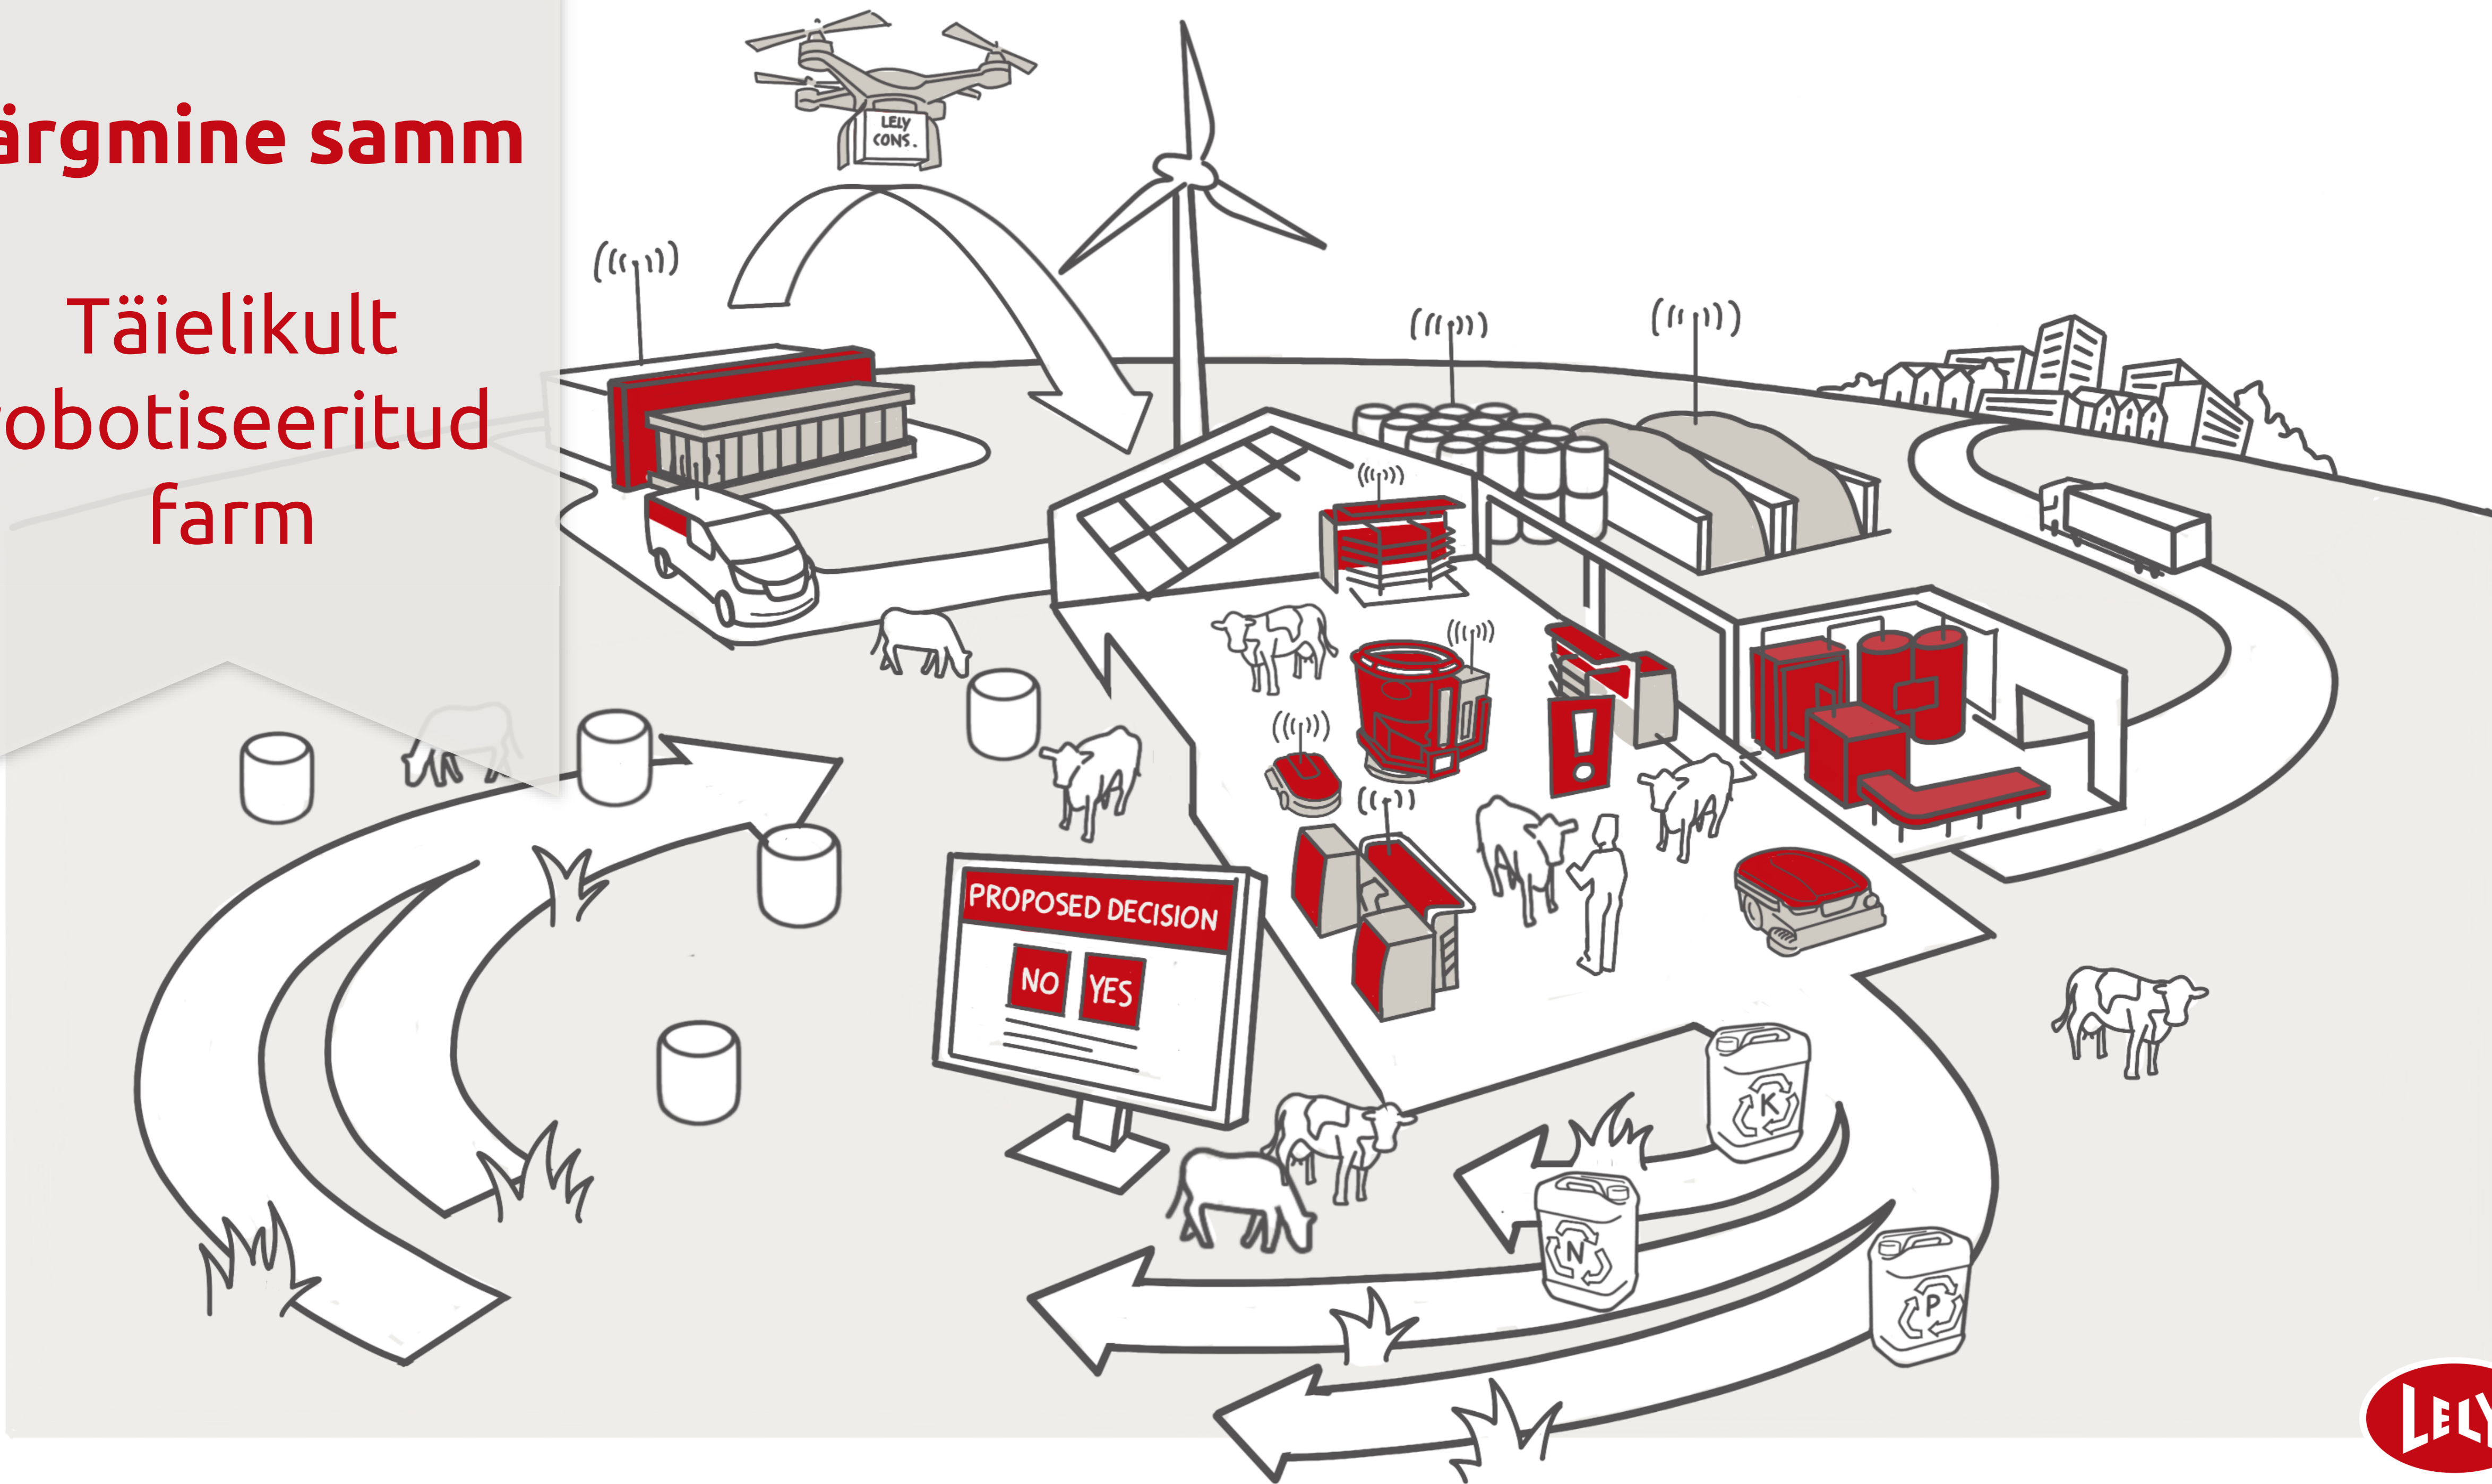

LELY

Euroopa Maaelu Arengu
Põllumajandusfond:
Euroopa investeeringud
maapiirkondadesse

Targem töötamine – automatiseeritud
farm

farming innovators

Põllumajandus:
Dünaamiline
sektor, millel on
oluline roll: toita
kasvavat
elanikkonda
jätkusuutlikul
viisil.

*Tööriistad/Robotid annavad võimaluse teha rohkem-
mida teha neilt tuleva tohutu informatsiooniga?*

*Vastus: kasutada roboteid ühendavat haldussüsteemi, mis
annab ette valikud otsusteks, mida robotid peavad tegema.*

farming innovators

Järgmine samm

Täielikult robotiseeritud farm

Lauda filosoofia:

**Lehma
vabaliikumine**

Robotika ja
andmete
integreerimine
lehmade tervise,
heaolu ja farmi
tõhususe
tagamiseks.

Globaalne koostöö, Kohalikud lahendused