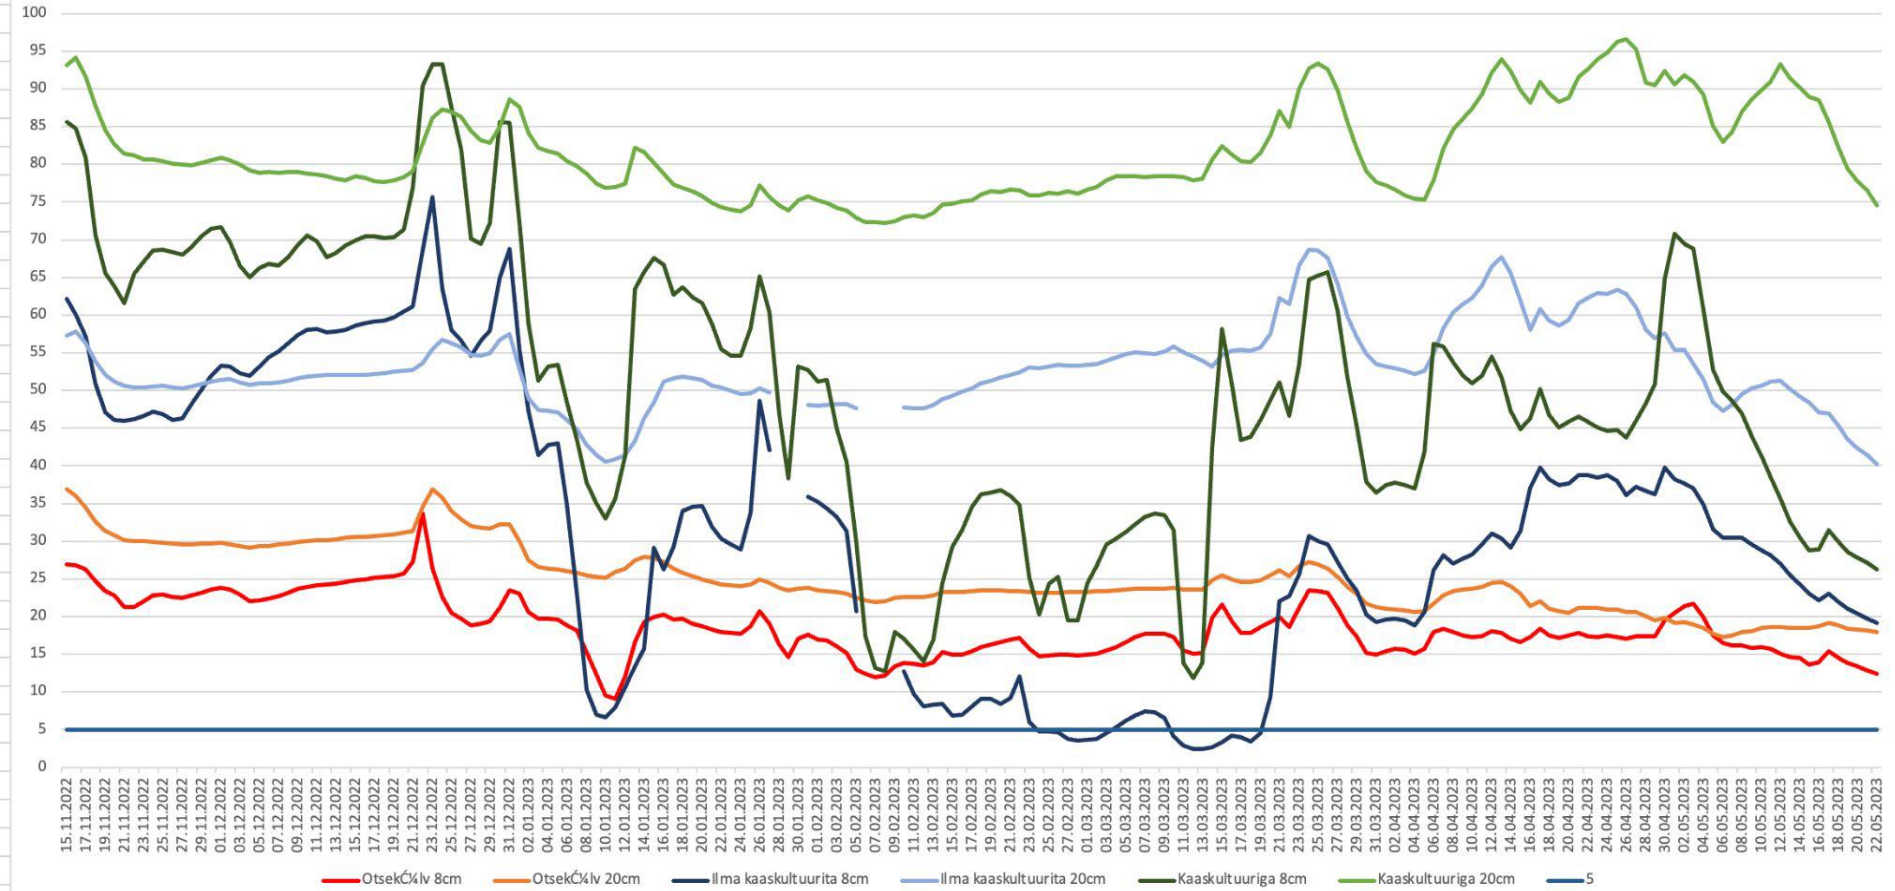

25

12,5

Tatar : 2,5

25

12,5

Talv-Vihke : 2,5 kg/ha

25

12,5

keevspee 1,5

15

7,5

Toitainete kättesaadavus taimedele (ööpäeva keskmine)