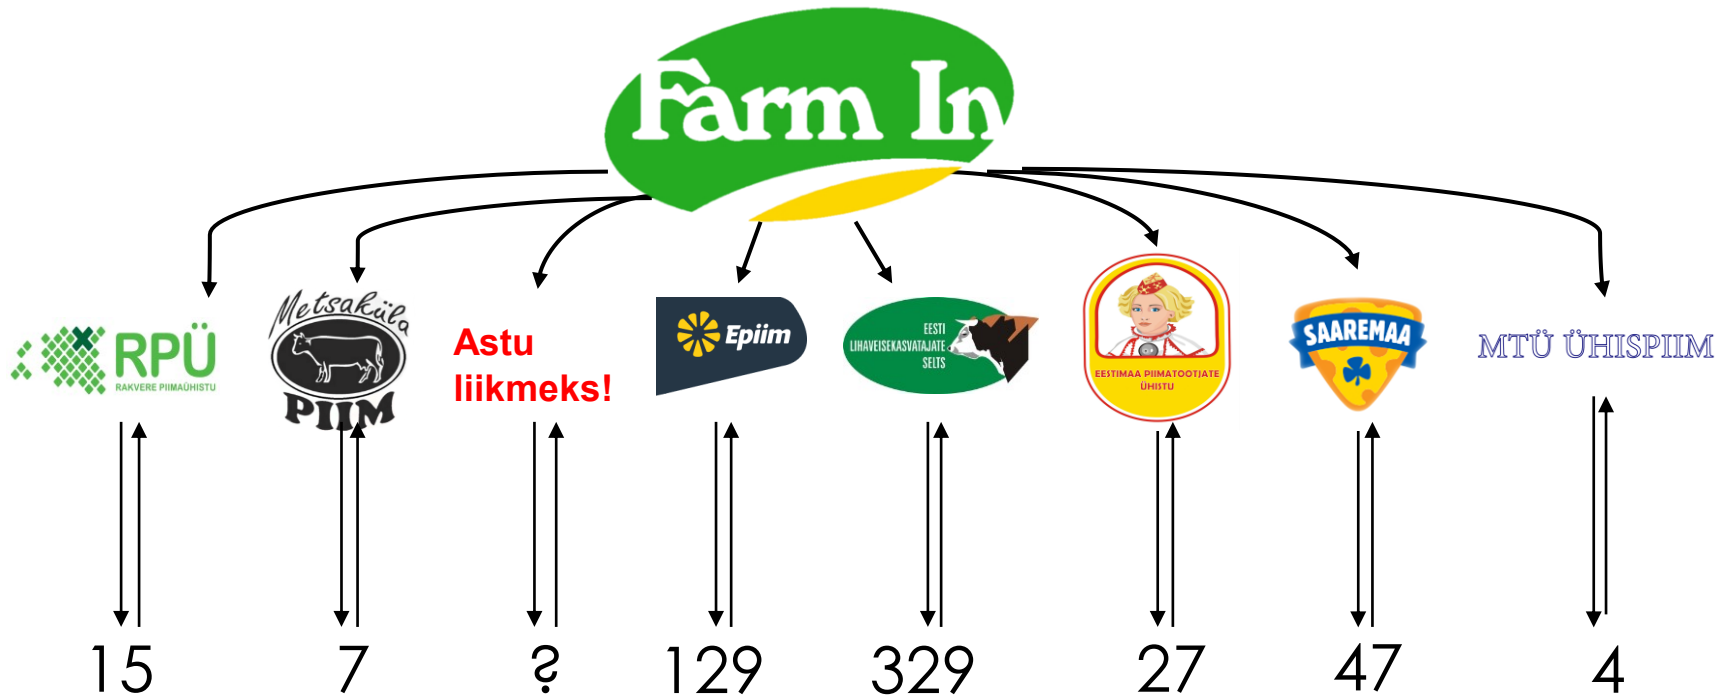

FARM IN TULUNDUSÜHISTU