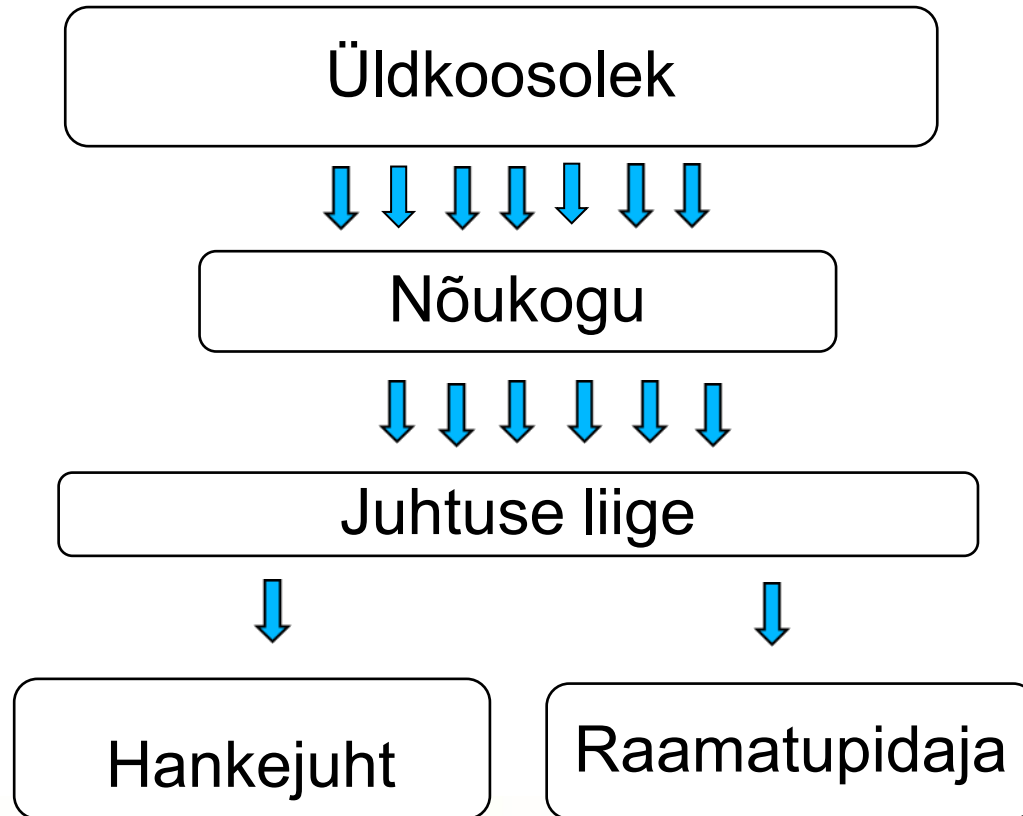

FARM IN TULUNDUSÜHISTU