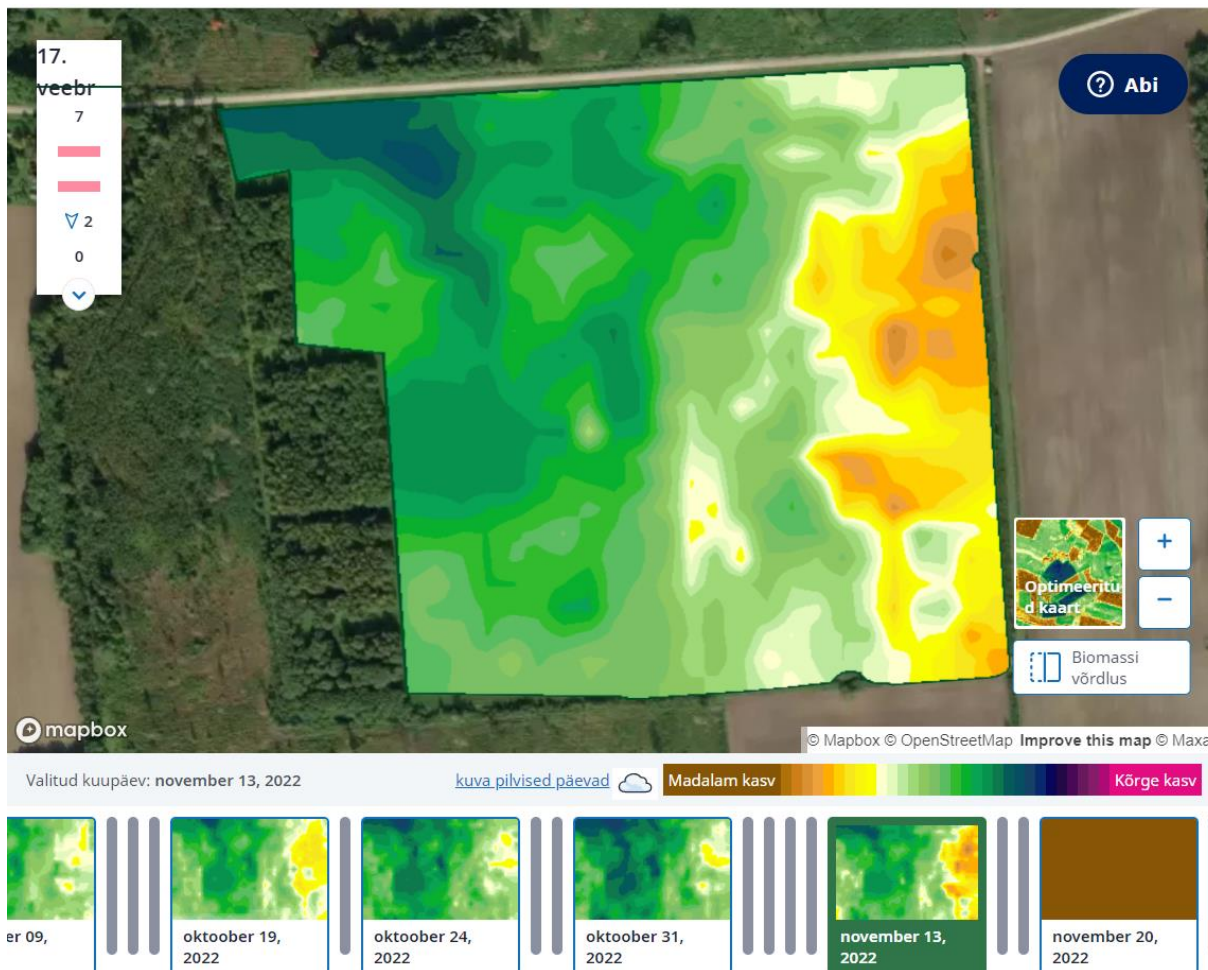

## Väljakutse:

- taimekasvu jälgimine kogu põllu ulatuses
- probleemsete alade avastamine
- põllul tehtu tõhususe jälgimine

## Lahendus: TAIMIKU SEIRE SATELLIIDIPILDILT

- Võimaldab **kaugseirata** ja jälgida põlde ning **tuvastada põllukultuuride kasvu erinevusi** mis tahes kasvufaasis
- N täppisväetamise **planeerimine** ja väetamise **efektiivsuse hindamine**
- Kohandatud kohalikele kasvutingimustele, konkreetsetele kultuuridele

## Biomassi võrdlus – jälgi, mis põllul toimub

# Kas iga põldu tasub ikka rendile võtta?

Võimalik on ajas tagasi rännata ja vaadelda, missugune on taimiku kasv aastate lõikes olnud ja kas põllul esineb süsteemseid probleemkohti