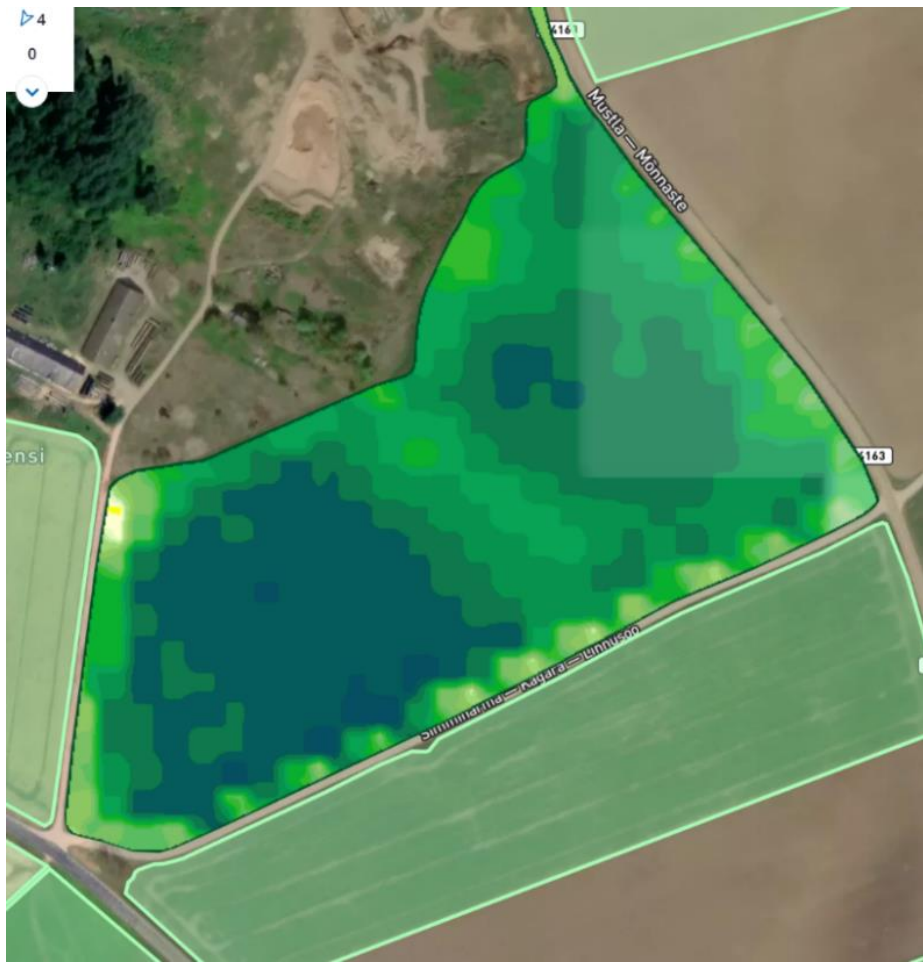

Biomassi kaart ja saagikaart

atfarm 15.juuni