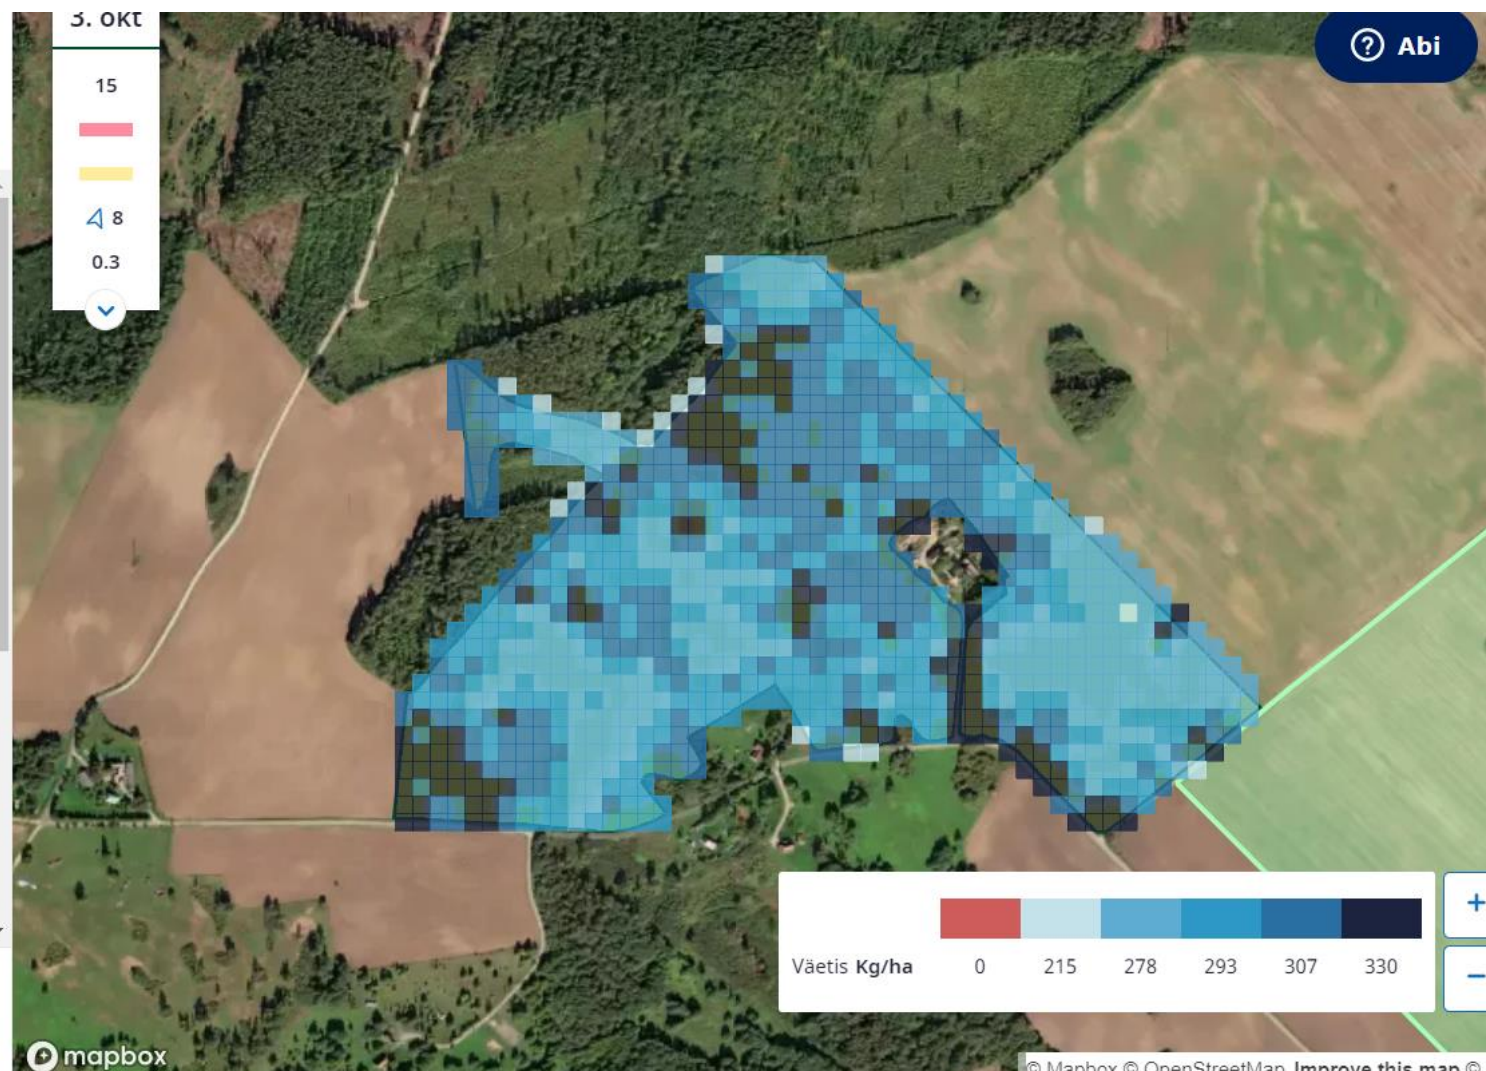

Vajaduspõhise väetamise kaardid (VPV)

VPV eksport

Ilma nimeta põld - 34.9 ha

YaraBela AXAN NS 27-4 27 % [Redigeerimine](#)

Väetis

80 Kg/ha	2.8 t	10.4 t	20×20 m
Keskmine lämmastik	Lämmastikku kokku	Väetist kokku	Lahtri suurus

Terminali eksportimine

ISO XML
ISO XML-iga ühilduva süsteemi fail.

John Deere
John Deere'i terminalide shapefile.

boqball
Trimble'i terminalide shapefile.

N-Sensori terminal
N-Sensori terminalide shapefile.

Tagasi põldudele