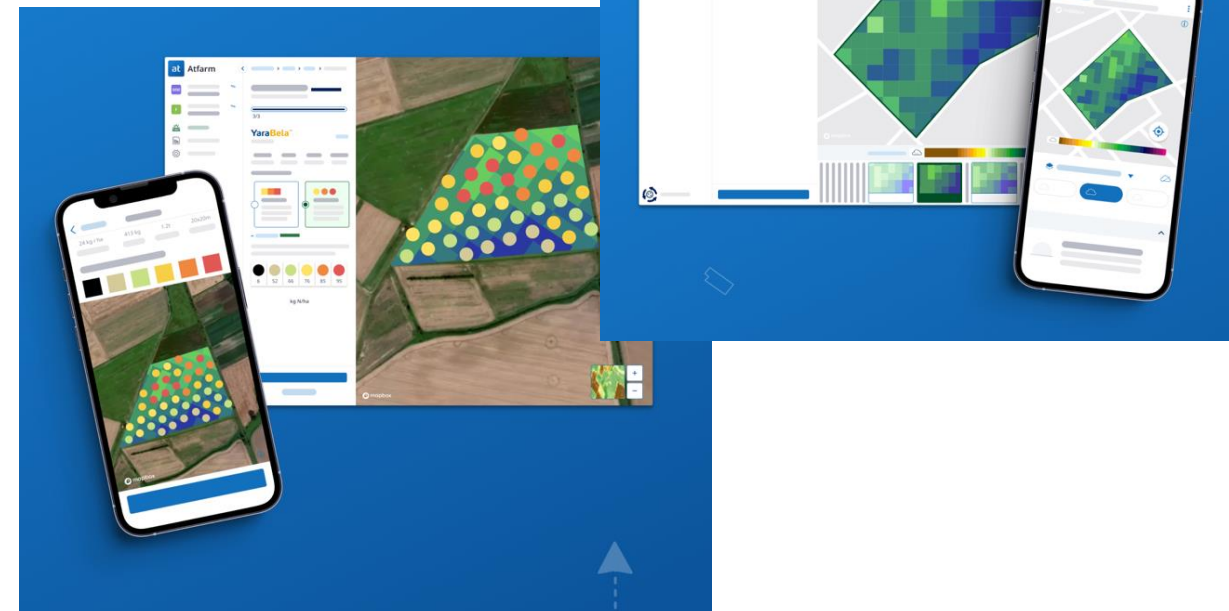

Atfarm + N-Tester BT = N täppisväetamine

- **KOHANDA**

Väeta taimi vastavalt vajadusele – ei rohkem ega vähem!

- **RAKENDA**

Väeta täpselt taimede vajadusele ja kasuta ära N maksimaalne efektiivsus!

- **SEIRA**

Planeeri parim ajastus väetamiseks!