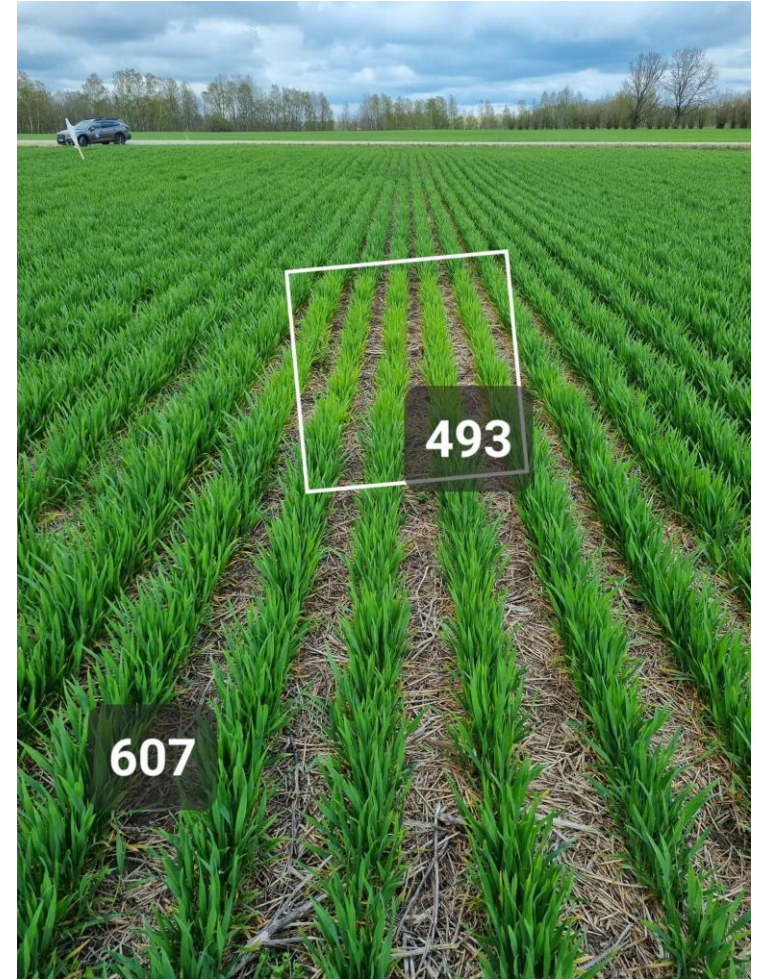

N-Tester BT võimaldab määrata erineval tasemel N puudust

Näide: N-Tester väärtused