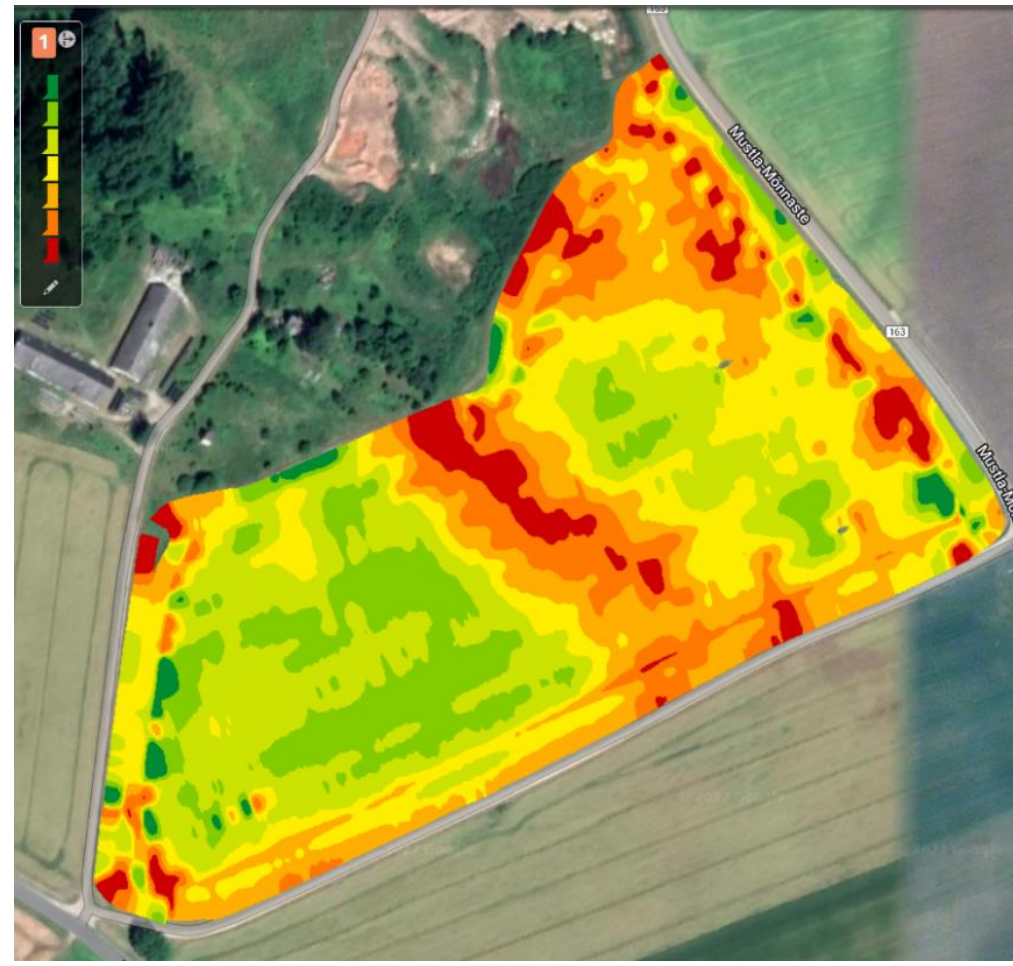

Saagikaart, 11.august