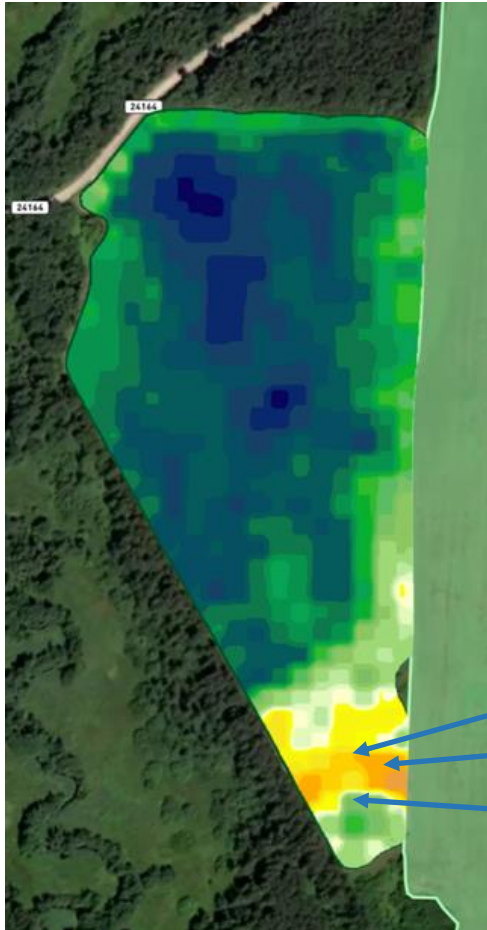

Biomassi võrdlus – jälgi, mis põllul toimub