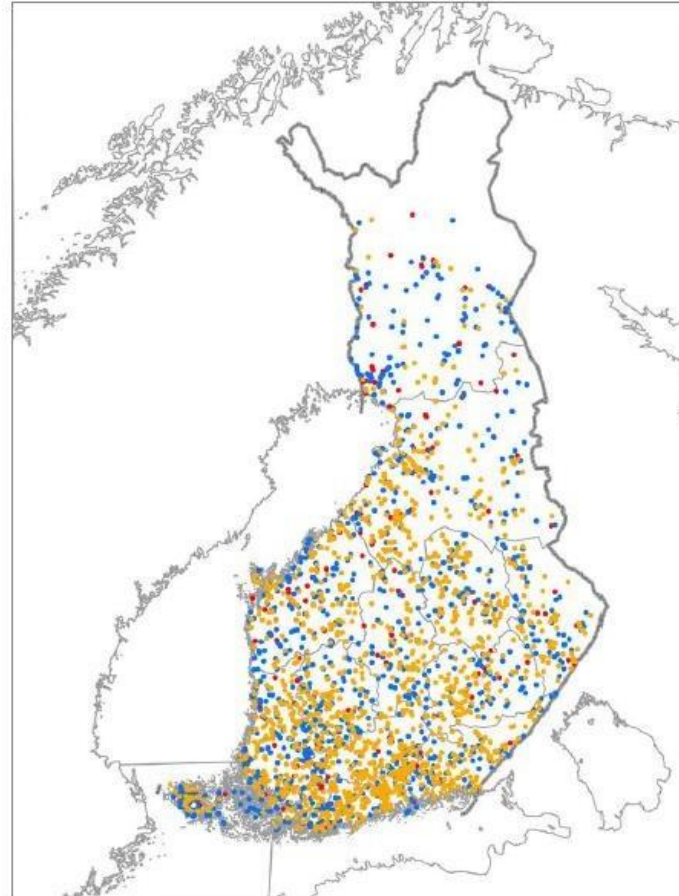

# Kuidas levivad nakkused Eestis?

- Loomad
  - Naaberkarjad
  - Karjatamine
  - Loomade müümine
  - Teised loomaliigid
    - Veised, alpakad, laamad jne
- Transport
- Inimesed
  - Kes käivad farmides
- Töövahendid
  - Ühiskasutus
- Koerad
  - Karjakoerad → farmist farmi?
- Sööt
- Sõnnik

# Soome lamba- ja kitsefarmid

Professionaalne  
lambapidaja

Hobipidaja

Lemmikloomapidaja

Kuva 7. Kartta lammastilojen sijainneista (n=2576) vuonna 2009. Jokainen piste esittää yhtä lammastilaa.  
Punainen = ammattilainen, sininen = puoliammattilainen, keltainen = harrastelampuri.

Kuva 8. Vuohitilojen sijainnit (n=487) vuonna 2009. Jokainen piste esittää yhtä vuohitilaa.  
Punainen=ammattilainen, sininen=puoliammattilainen, keltainen=harrastevuohuri.

Lammas- ja vuohitalous eläntautien  
leviämisympäristönä, 2013, Evira