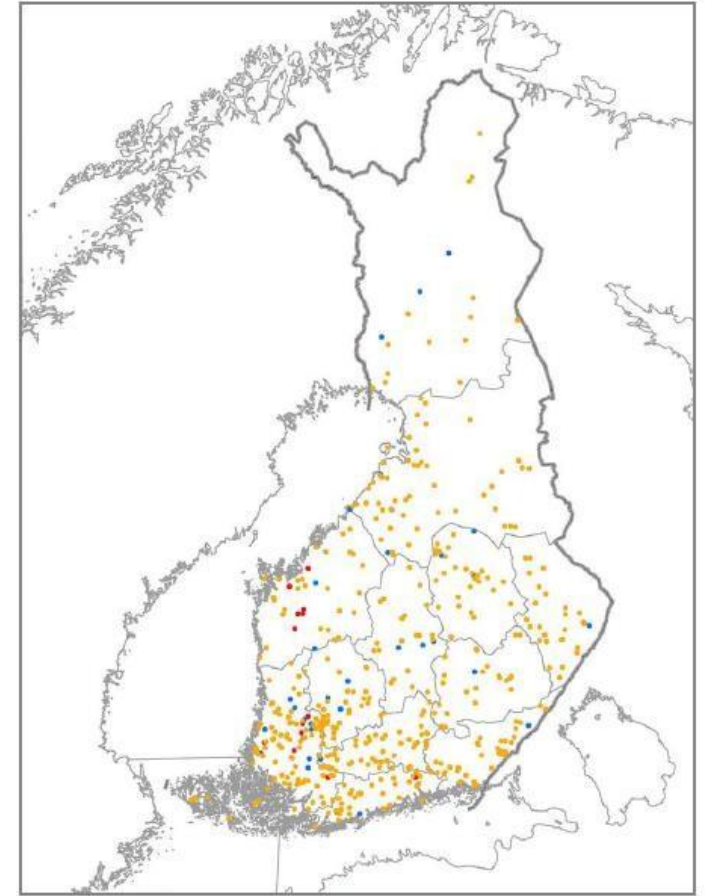

# Soome lamba- ja kitsefarmid

Professionaalne  
lambapidaja

Hobipidaja

Lemmikloomapidaja

Kuva 7. Kartta lammastilojen sijainneista (n=2576) vuonna 2009. Jokainen piste esittää yhtä lammastilaa.  
Punainen = ammattilainen, sininen = puoliammattilainen, keltainen = harrastelampuri.

Kuva 8. Vuohitilojen sijainnit (n=487) vuonna 2009. Jokainen piste esittää yhtä vuohitilaa.  
Punainen=ammattilainen, sininen=puoliammattilainen, keltainen=harrastevuohuri.

Lammas- ja vuohitalous eläntautien  
leviämisympäristönä, 2013, Evira