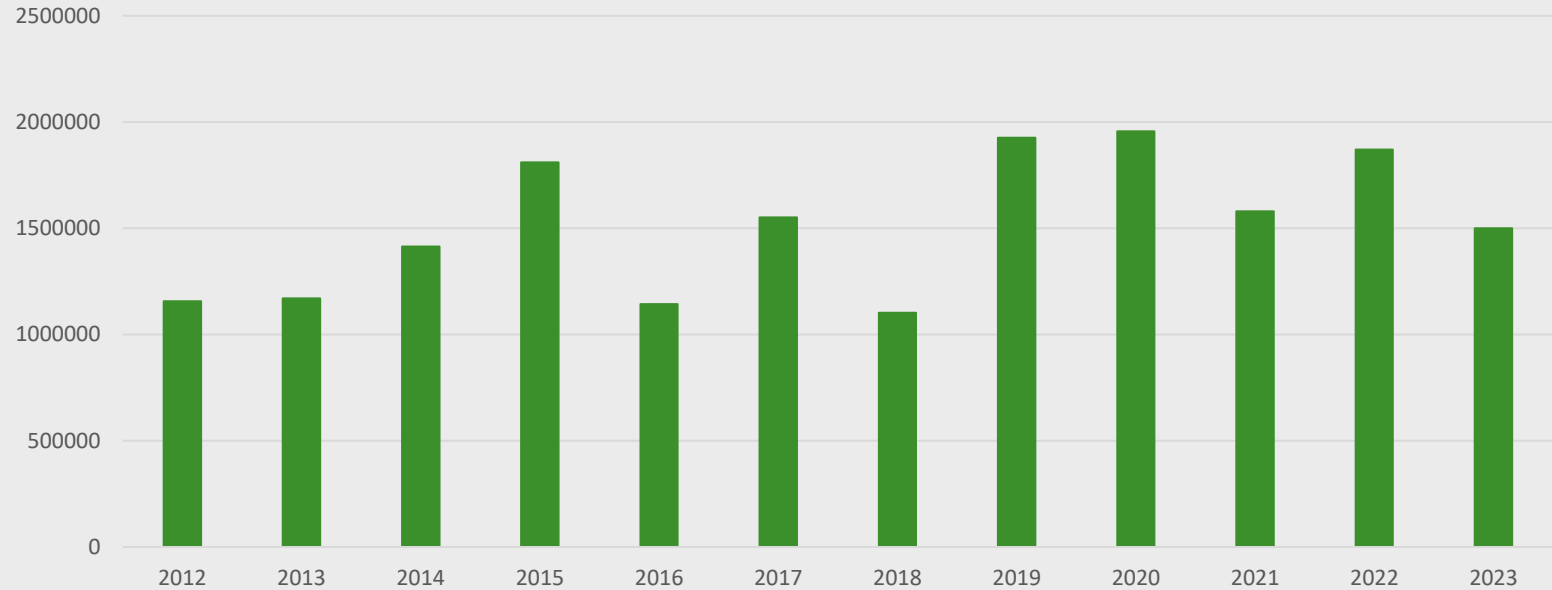

EESTI SAAK (TERAVILI, KAUNVILI, RAPS)