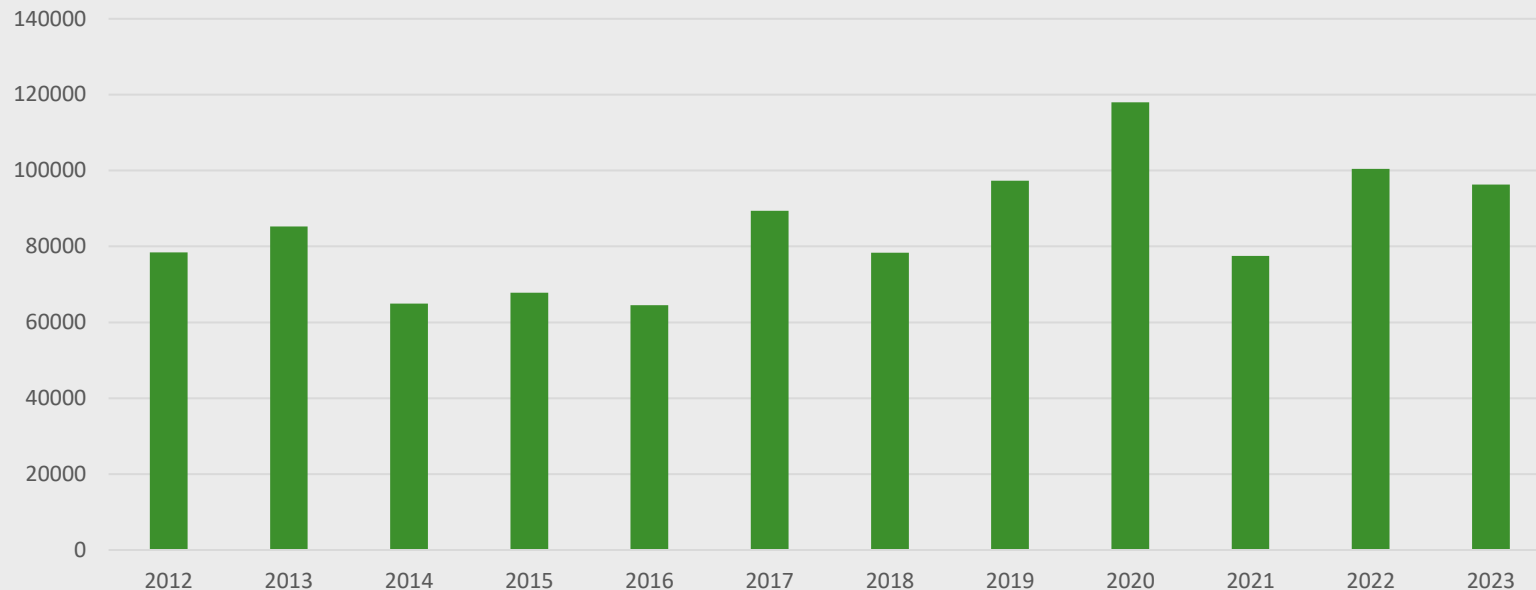

kollane 245eur
söt 220eur

RUKIS

toit 150eur
sööt 144eur

KAER

toit 250eur
sööt 210eur

sööt 180eur

ODER

NISU

1kat	239eur
2kat	227eur
3kat	217eur
sööt	198eur

423eur

RAPS

Cultivating Value

EESTI SAAK (TERAVILI, KAUNVILI, RAPS)

Cultivating Value

Baltic Agro 

TÄNUD!