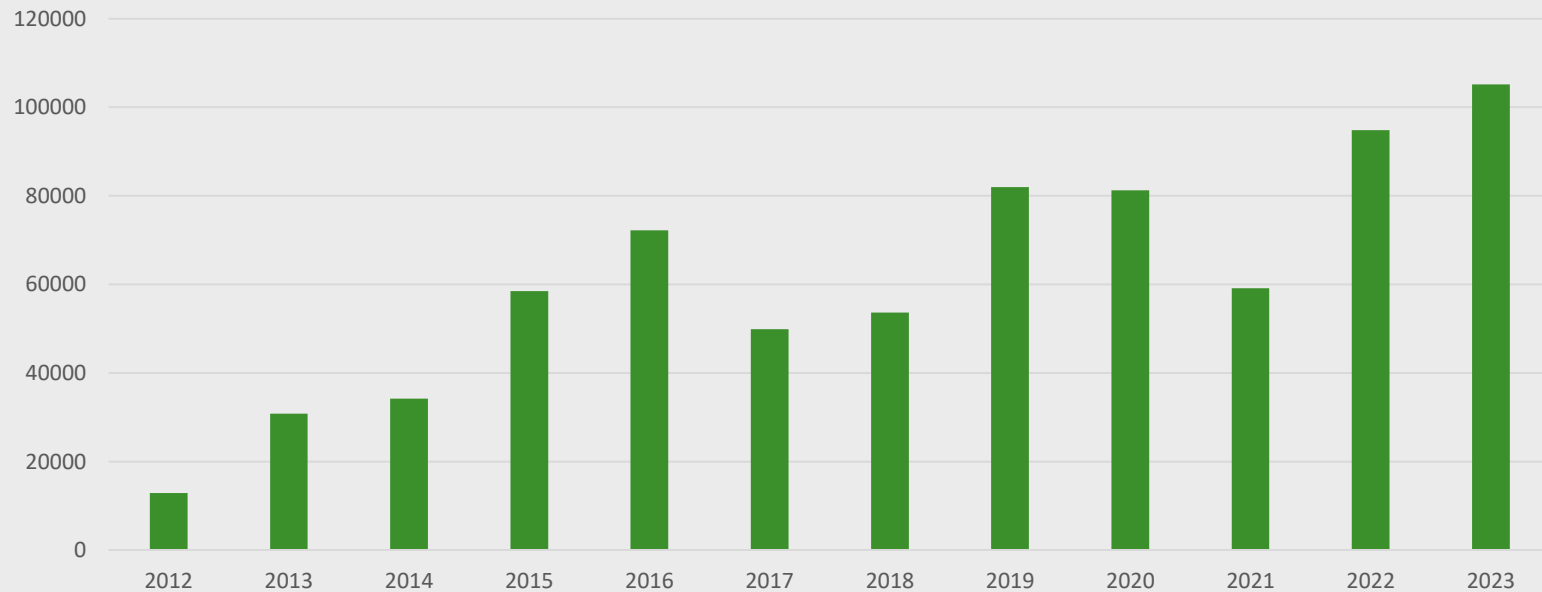

kollane 245eur
söt 220eur

RUKIS

toit 150eur
sööt 144eur

KAER

toit 250eur
sööt 210eur

sööt 180eur

ODER

NISU