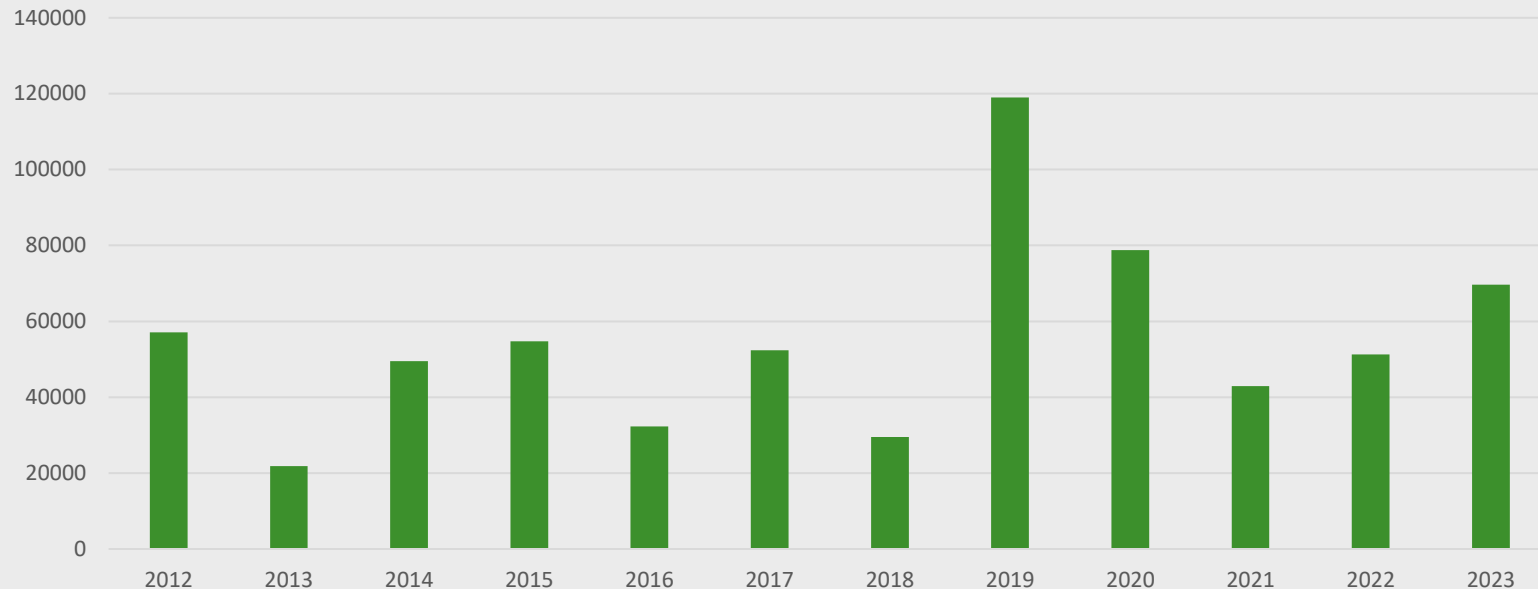

kollane 245eur
söt 220eur

RUKIS

toit 150eur
sööt 144eur

KAER

toit 250eur
sööt 210eur

sööt 180eur

ODER

NISU