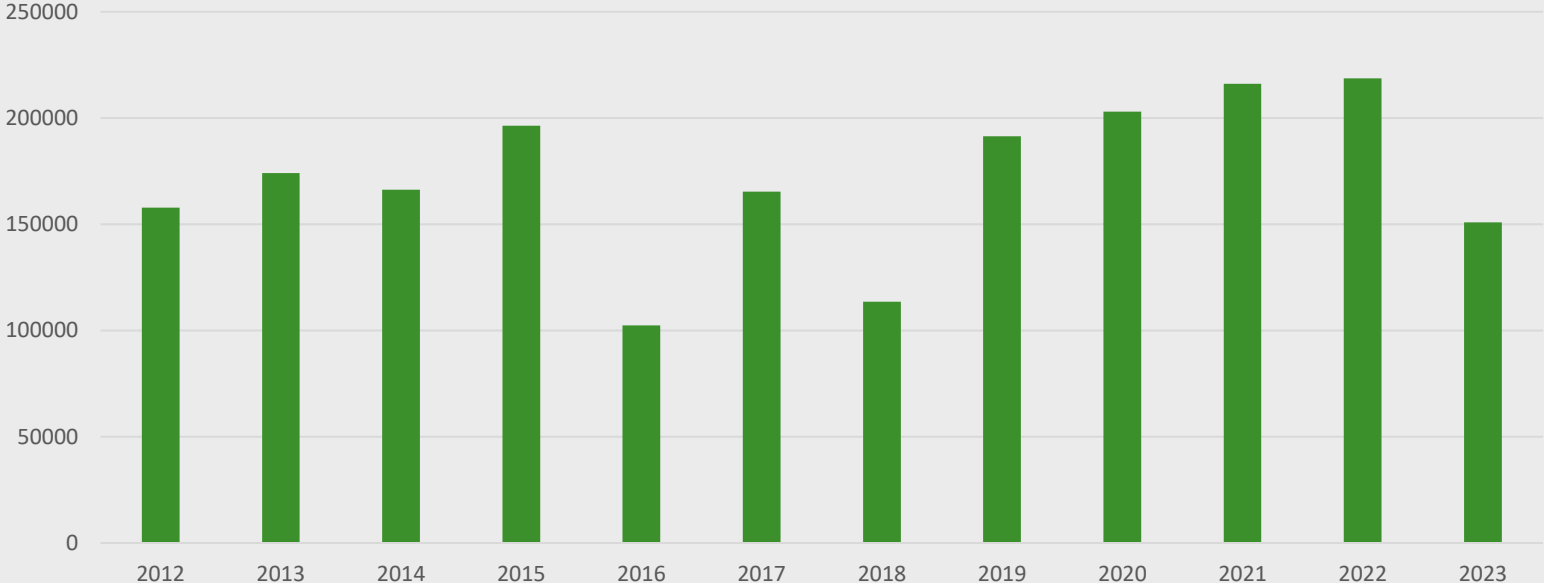

kollane 245eur
söt 220eur

RUKIS

toit 150eur
sööt 144eur

KAER

toit 250eur
sööt 210eur

sööt 180eur

ODER

NISU

1kat	239eur
2kat	227eur
3kat	217eur
sööt	198eur

423eur

RAPS

Cultivating Value

EESTI SAAK (TERAVILI, KAUNVILI, RAPS)

Cultivating Value

Baltic Agro 

TÄNUD!