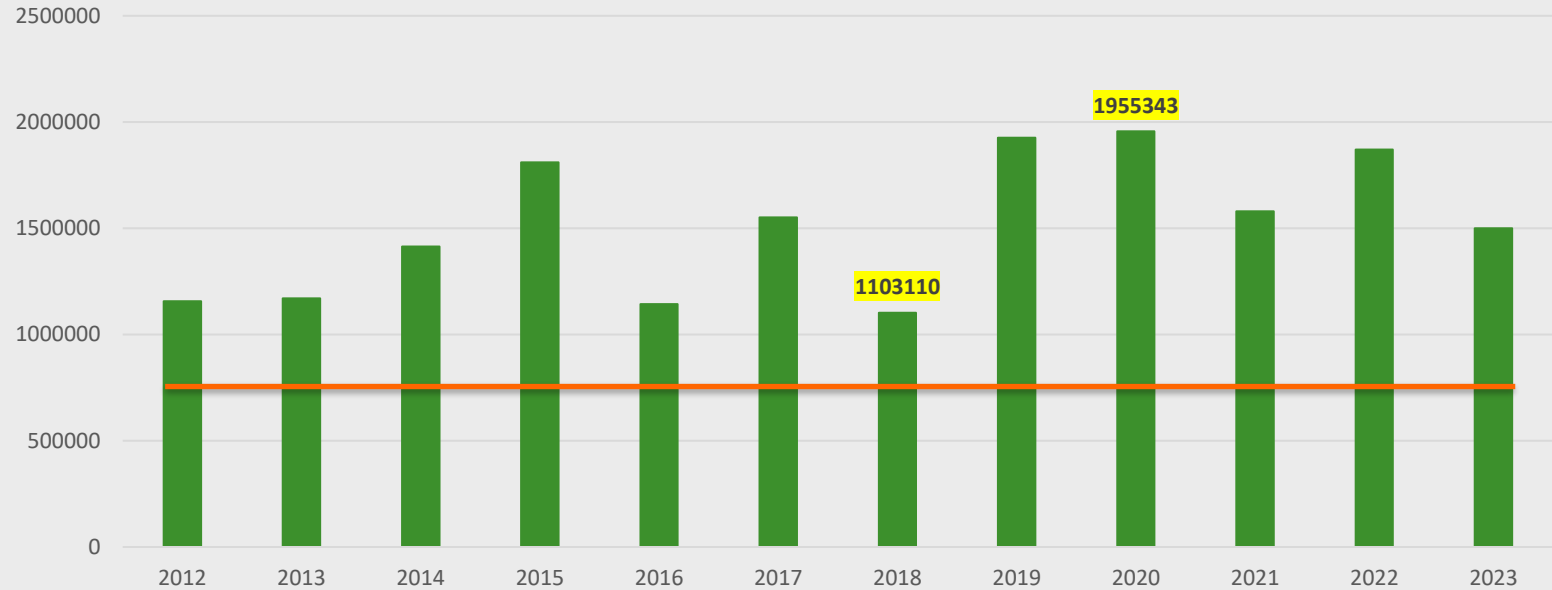

1kat	239eur
2kat	227eur
3kat	217eur
sööt	198eur

423eur

RAPS

Cultivating Value

EESTI SAAK (TERAVILI, KAUNVILI, RAPS)

Cultivating Value

Baltic Agro 

TÄNUD!