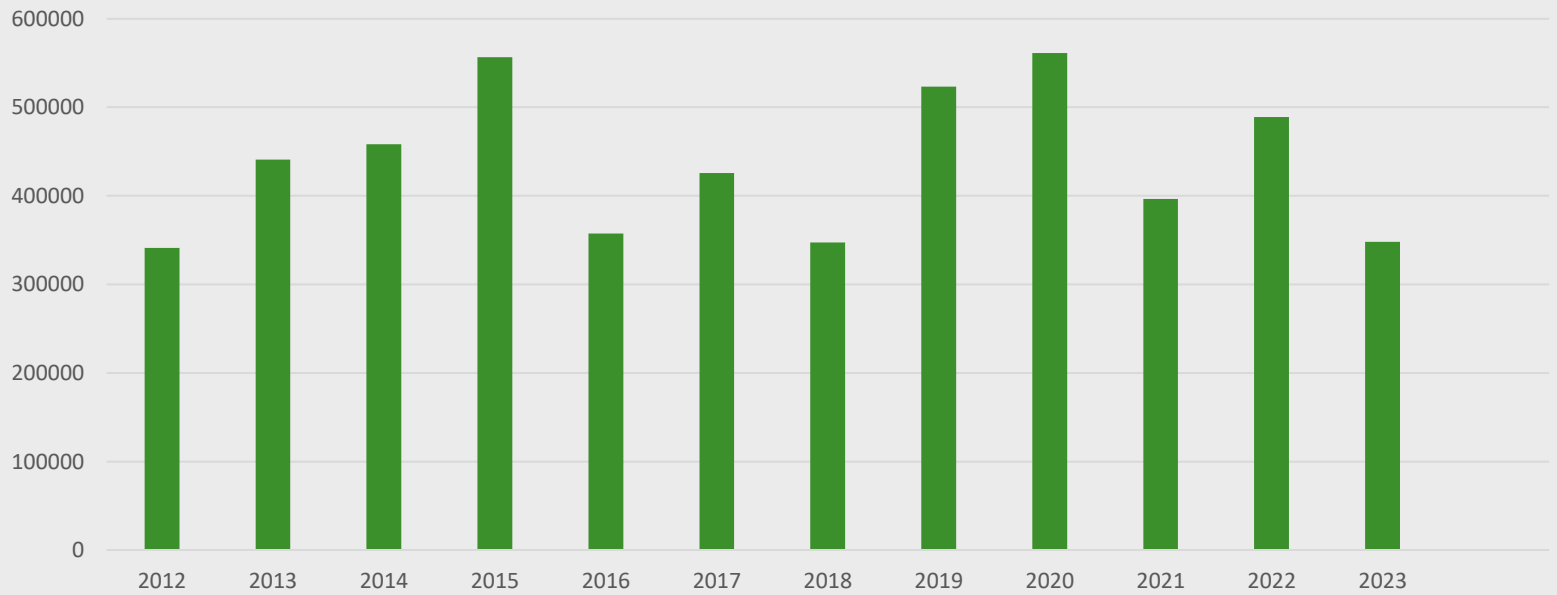

kollane 245eur
söt 220eur

RUKIS

toit 150eur
sööt 144eur

KAER

toit 250eur
sööt 210eur

sööt 180eur

ODER

NISU

1kat	239eur
2kat	227eur
3kat	217eur
sööt	198eur

423eur

RAPS

Cultivating Value

EESTI SAAK (TERAVILI, KAUNVILI, RAPS)

Cultivating Value

Baltic Agro 

TÄNUD!