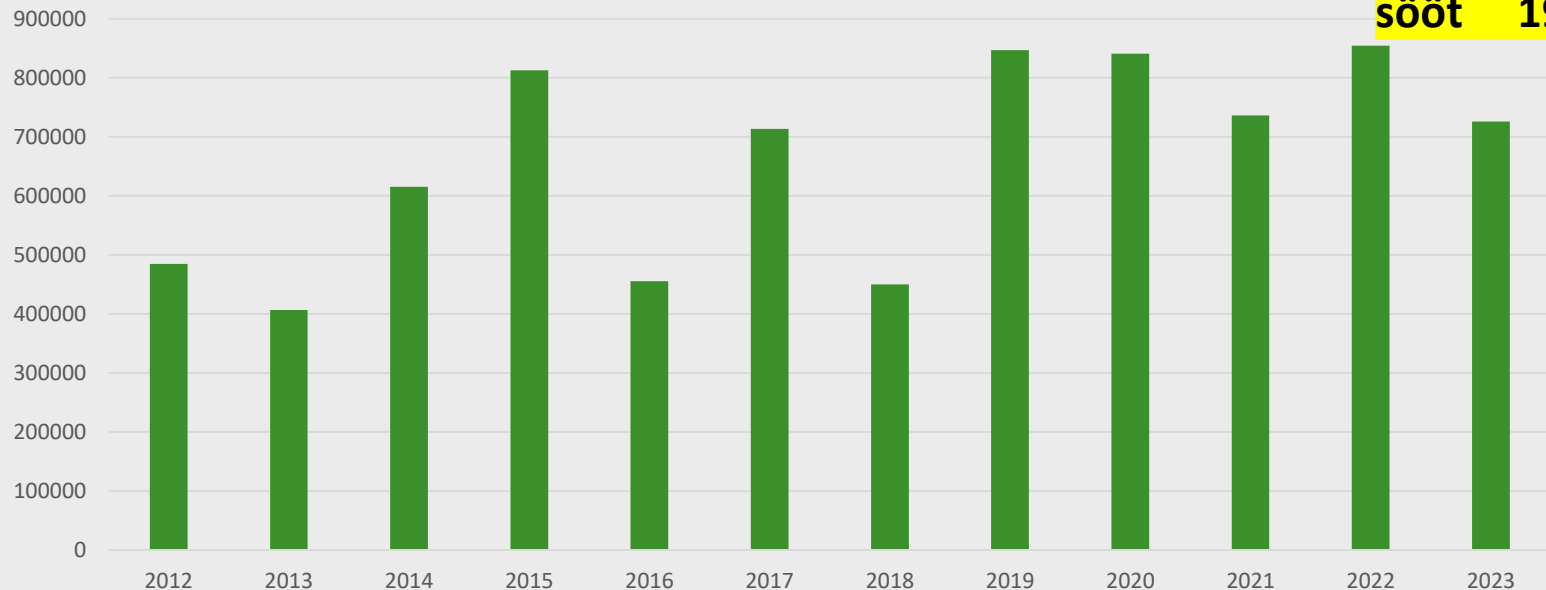

kollane 245eur
söt 220eur

RUKIS

toit 150eur
sööt 144eur

KAER

toit 250eur
sööt 210eur

sööt 180eur

ODER

NISU

1kat	239eur
2kat	227eur
3kat	217eur
sööt	198eur

423eur

RAPS

Cultivating Value

EESTI SAAK (TERAVILI, KAUNVILI, RAPS)

Cultivating Value

Baltic Agro 

TÄNUD!